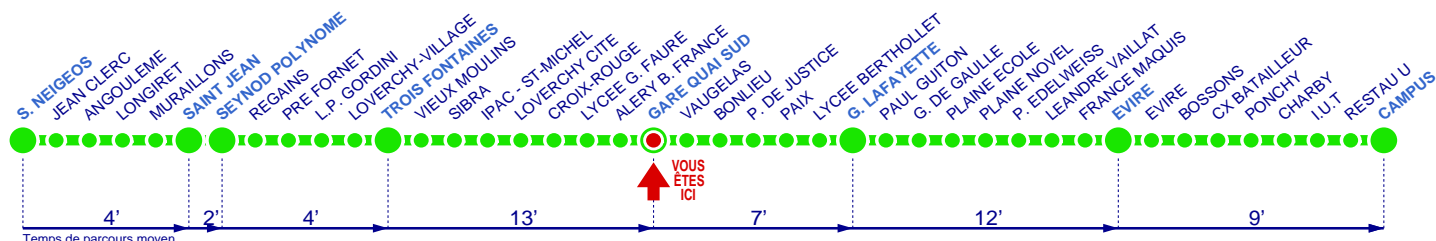

Arrêt: GARE QUAI SUD

Horaires de passage à cet arrêt à compter du 30 août 2010

DU LUNDI AU VENDREDI EN PERIODE SCOLAIRE

| HEURES | MINUTES |
|--------|----------------------|
| 06 h | 12 36 54 |
| 07 h | 05 15 21 26 31 40 50 |
| 08 h | 00 13 24 34 44 53 59 |
| 09 h | 13 26 40 53 |
| 10 h | 06 19 32 45 58 |
| 11 h | 11 24 35 44 55 |
| 12 h | 05 15 24 39 55 |
| 13 h | 10 22 33 43 53 |
| 14 h | 04 18 33 47 59 |
| 15 h | 12 25 38 51 |
| 16 h | 04 14 22 32 42 52 |
| 17 h | 03 13 23 33 43 53 |
| 18 h | 01 11 21 31 41 51 |
| 19 h | 03 17 37 59 |
| 20 h | 19 |